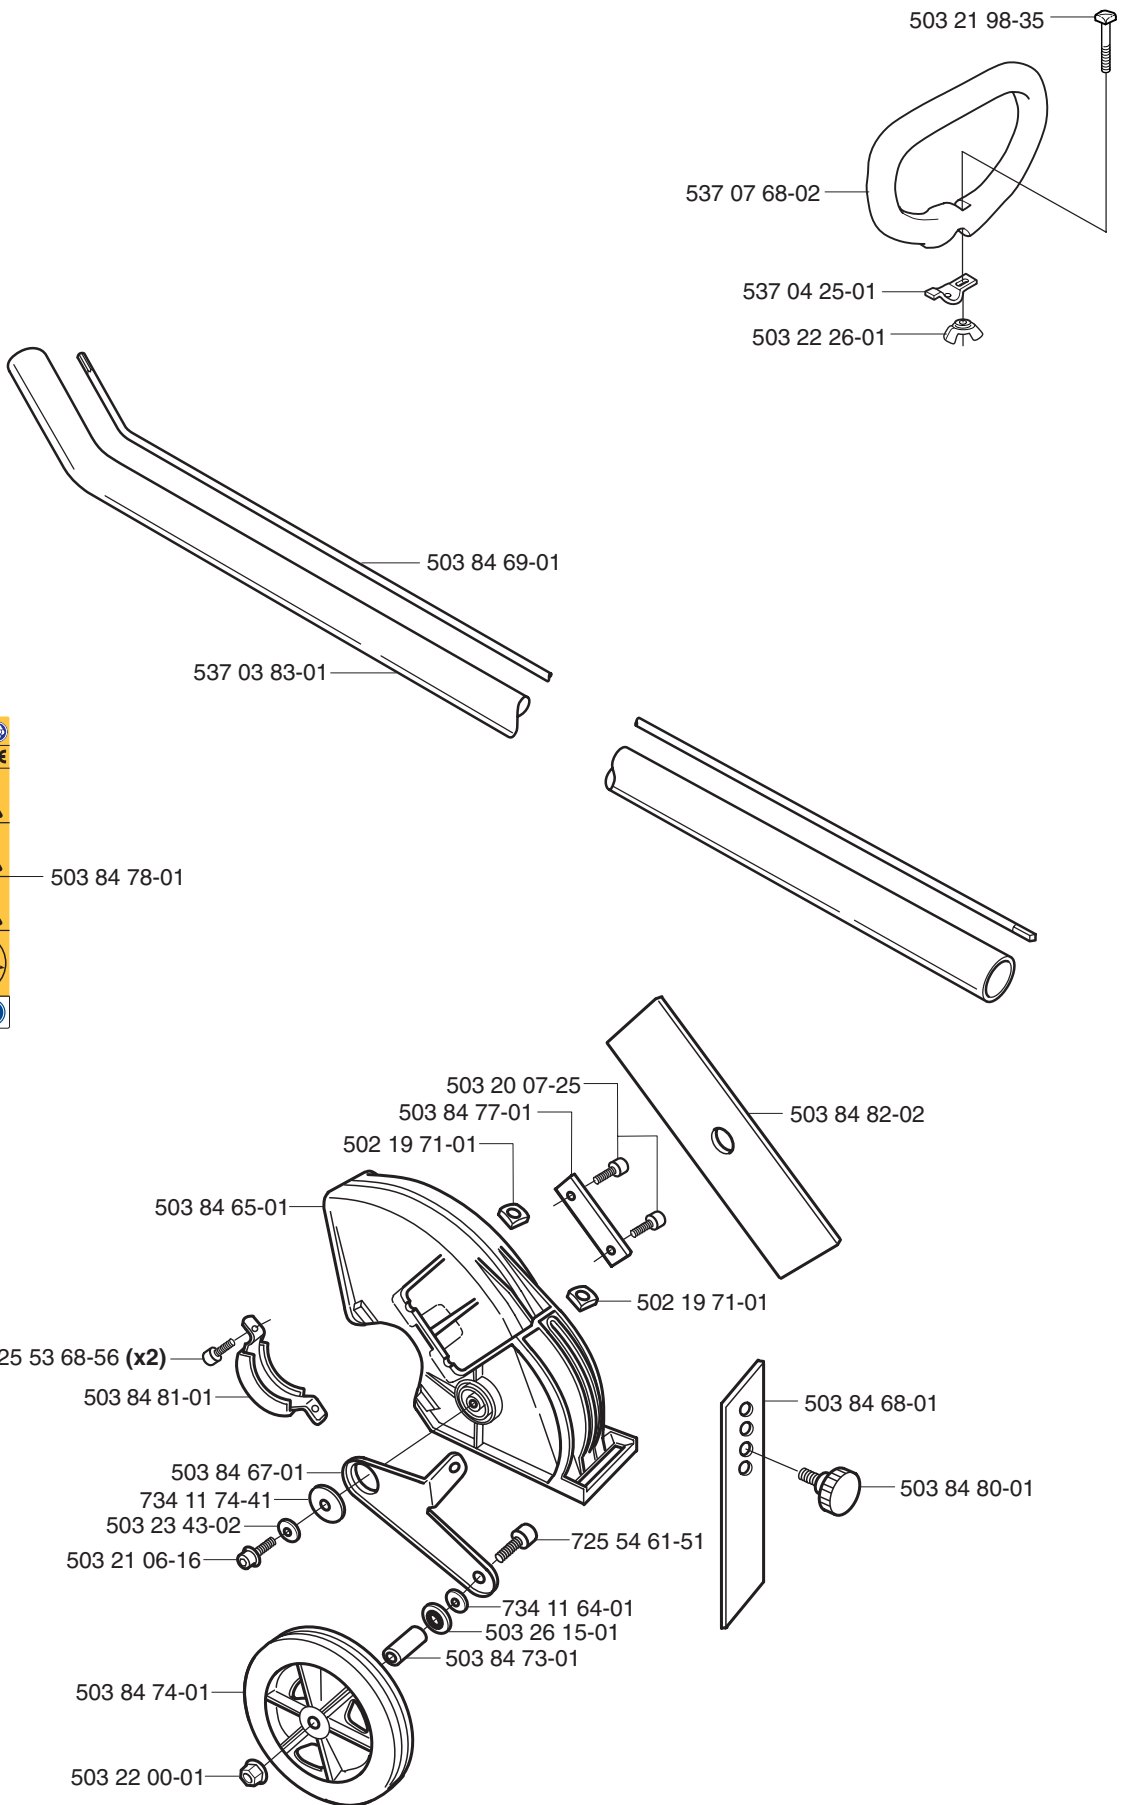

Ersetzt

Remplace

Vervangt

Reemplaza

Ersätter

106 26 54-62

*E-tech II*

A

# B

\*compl 502 21 92-06